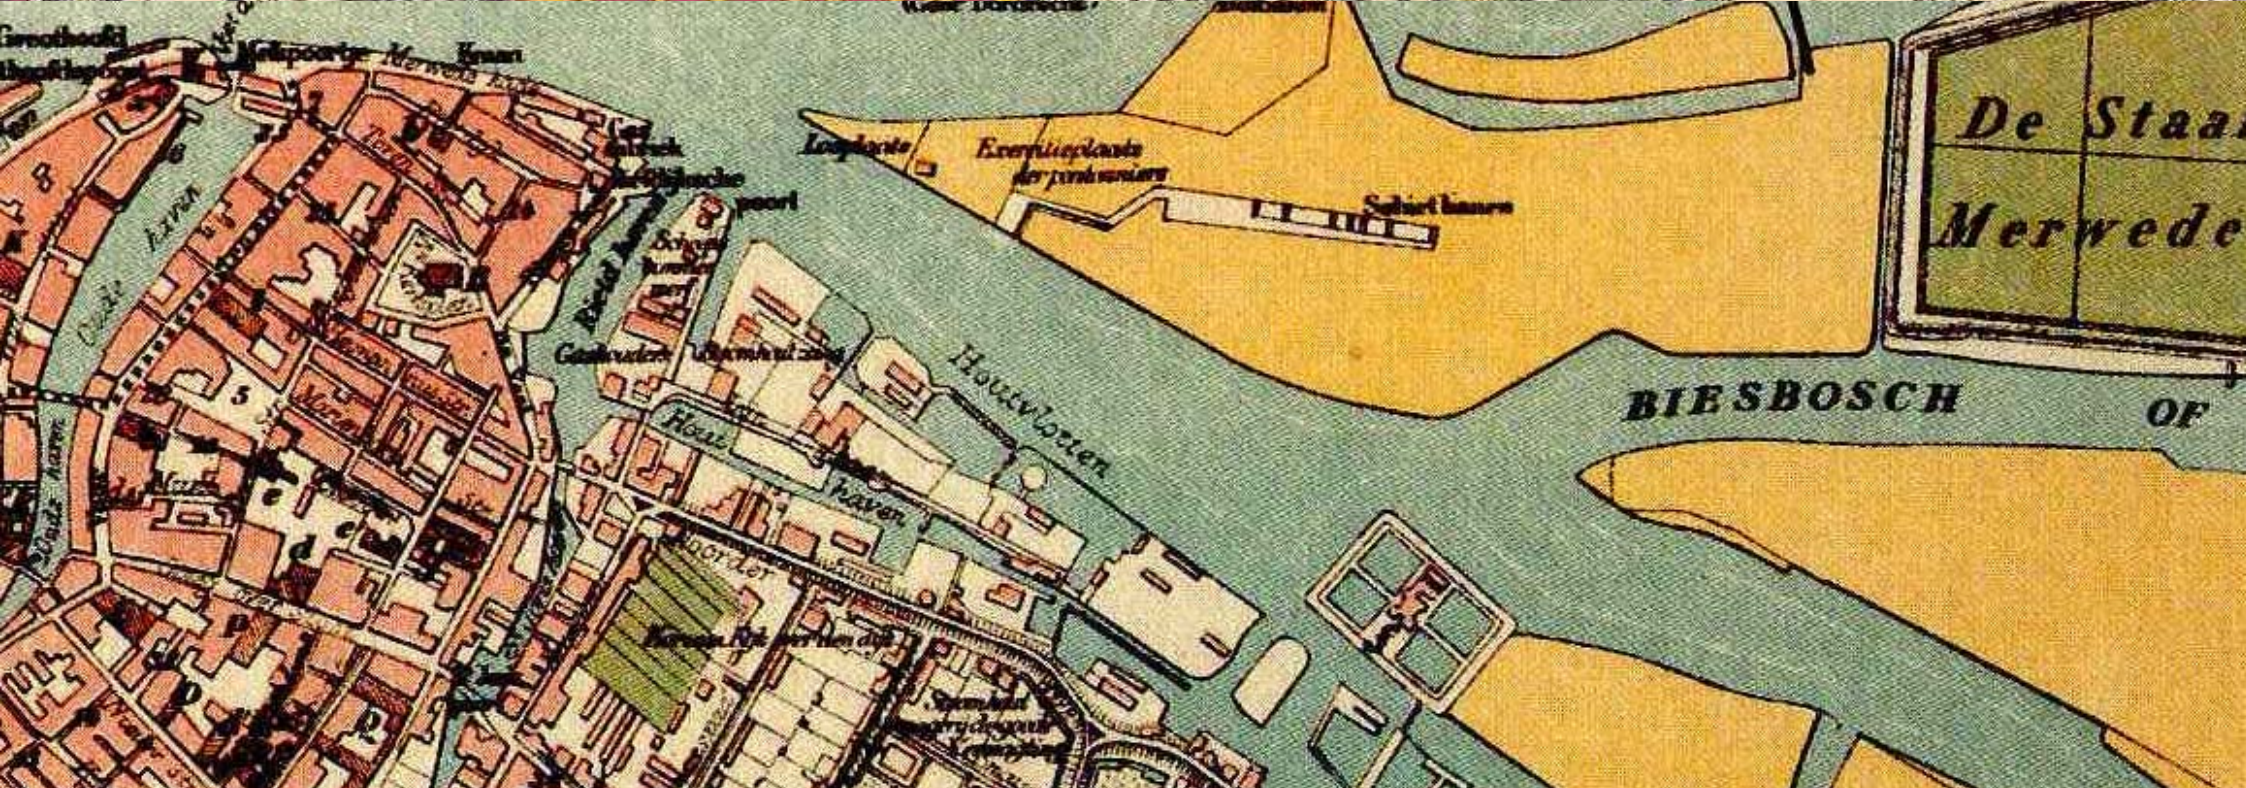

Plein Stadswerven Zuid

Stedenbouwkundig plan

RIVER

HET

CANAL

ALBERTUS
STRAAT